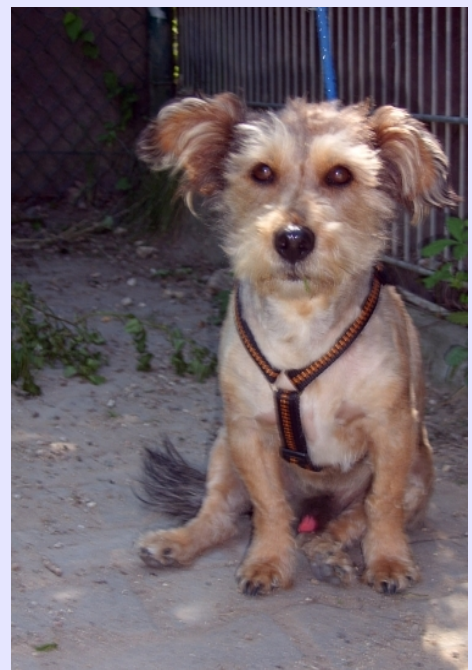

Crusty

Hallo Leute, vermutlich bin ich, der Crusty eine Mischung aus Terrier und Pudel (nix genaues weiß man nicht).
Meine Leute, die mich vor einiger Zeit vom Tierheim übernommen hatten,
trennten sich und so bin ich wieder da. Das gibt es von mir zu berichten:

-  geboren im Oktober 2006
-  männlich-kastriert
-  bin sehr aktiv
-  suche einen ruhigen Haushalt bei konsequenten Leuten
-  Kinder sollten schon größer sein (ab 15 Jahre)
-  bedingt hundeverträglich
-  ich kann alleine bleiben
-  fahre aber auch gerne im Auto mit